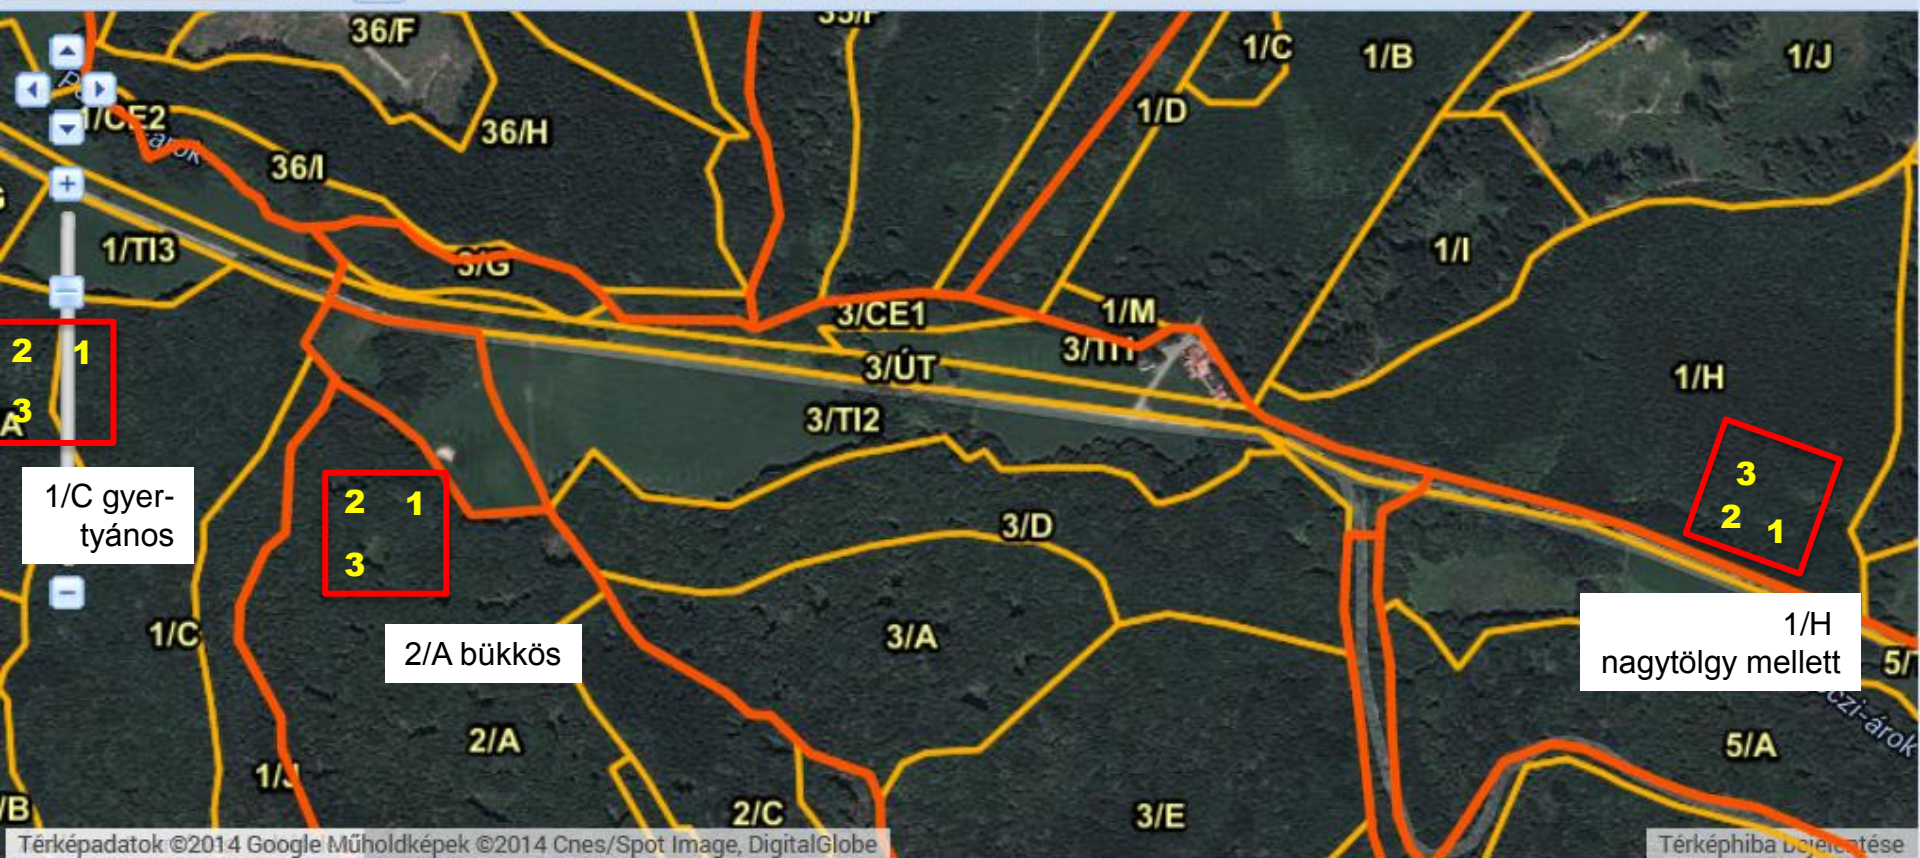

TEREPMUNKA

Erdőtérkép - Magyarországi Erdészeti Webtérkép

1 : 8531

TEREPMUNKA

- | | |
|---|--------------------------|
| <input type="checkbox"/> Sás-völgy Bakonya 2/A bükkös
91K0 (K5) illír bükkösök | 8:30
MINDENKI EGYÜTT |
| <input type="checkbox"/> Sás-völgy Bakonya 1/C gyertyános
91L0 (K2) illír gyertyános tölgyesek | 10:30
HF és 2 páros |
| <input type="checkbox"/> Sás-völgy K.töttös 1/H nagytölgnél
91L0 (K2) illír gyertyános tölgyesek | 10:30
ADRI és 2 páros |
| <input type="checkbox"/> ... majd adatlap-leadás és helycsere | 11:30 |
| <input type="checkbox"/> Erdőháza
HF az értékelésről és Adri összefoglalás | 13:30 |